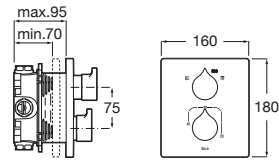

Mounting type: Încăstrat

Selecție temperatură

Tip de cartuș: Termostatic

Tip mixer: Termostatic

Quick reaction ®

Security 38° ®

COMPATIBIL CU

RocaBox universal